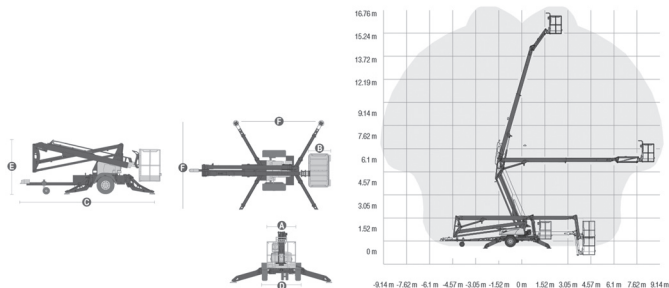

Wys. robocza  
**16,9 m**

PRODUCENT	GENIE
MAKSYMALNA WYSOKOŚĆ ROBOCZA (m)	<b>16,92</b>
MAKSYMALNA WYSOKOŚĆ PODESTU (m)	15,09
KOŁA	czarne, protektor
CIEŻAR WŁASNY (kg)	1996
UDŹWIG (kg)	227
WYMIARY KOSZA A x B dł. x szer. (m)	1,12 x 0,68
WYMIARY URZĄDZENIA C x D x E dł. x szer. x wys. (m)	7,16 x 1,68 x 2,08
ROZSTAW ŁAP F x F (m)	4,37 x 4,37
MAKS. ILOŚĆ OSÓB W KOSZU (INDOOR / OUTDOOR)	2/2